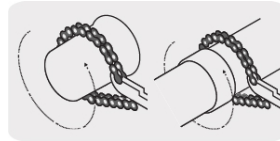

TRUPER

CÓDIGO: 15515 CLAVE: LLC-801

Llave universal con cadena con mango de 11", Truper

- Cuerpo de acero al cromo vanadio, con dientes endurecidos integrados
- Mordaza doble que permite sujeción en ambos sentidos
- Ideal para objetos de forma irregular y lugares reducidos

Ideal para objetos de forma irregular y lugares reducidos

Especificaciones

Largo total	11" (28 cm)
Largo de cadena	17 3/4" (45 cm)
Capacidad	4 3/4" (120 mm)
Carga límite de trabajo	115 kg·m
Empaque individual	Caja
Inner	4
Master	24

Imágenes complementarias

Mango de acero al cromo vanadio con dientes endurecidos

Cadena de acero